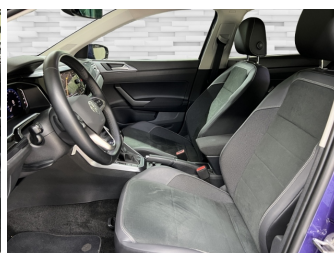

Fahrzeugausstattung

ABS	Abstandstempomat
Android auto	Anhaengerkupplung
Anhaengerkupplung abnehmbar	Apple carplay
Berganfahrassistent	Bluetooth
Bordcomputer	ESP
Einparkhilfe	Einparkhilfe Kamera
Einparkhilfe Sensoren hinten	Einparkhilfe Sensoren vorne
Fensterheber	Fernlichtassistent
Freisprecheinrichtung	Geschwindigkeitsbegrenzungsanlage
Innenspiegel automatisch abbl.	Isofix Beifahrer
Kindersitzbefestigung	Klimaautomatik
Klimaautomatik	Klimaautomatik 2 zonen
Kurvenlicht	Led-Scheinwerfer
Led-Tagfahrlicht	Lederlenkrad
Leichtmetallfelgen	Lichtsensor
Lordosenstutze	Metallic
Mittelarmlehne	Multifunktionslenkrad
Musikstreaming integriert	Mu'digkeitswarnsystem
Navigationssystem	Nebelscheinwerfer
Nichtraucher Fahrzeug	Notbremsassistent
Notrufsystem	Pannenkitt
Panorama Dach	Qualitaetssiegel
Regensensor	Reifen-sommerreifen
Reifendruckkontrollsystem	Schaltwippen
Schiebedach	Servolenkung
Sitzheizung	Sportfahrwerk
Sportsitze	Sprachsteuerung
Spurhalteassistent	Start Stop Automatik
Tagfahrlicht	Tempomat
Touchscreen	Traktionskontrolle
Tuner oder Radio	USB
Verkehrszeichenerkennung	W-lan
Wegfahrsperr	Zentralverriegelung
ambientes Licht	blendfreies fernlicht (matrix)
dab-radio	elektrische Seitenspiegel
induktionsladen Smartphones	mp3 Schnittstelle
volldigitales Kombiinstrument