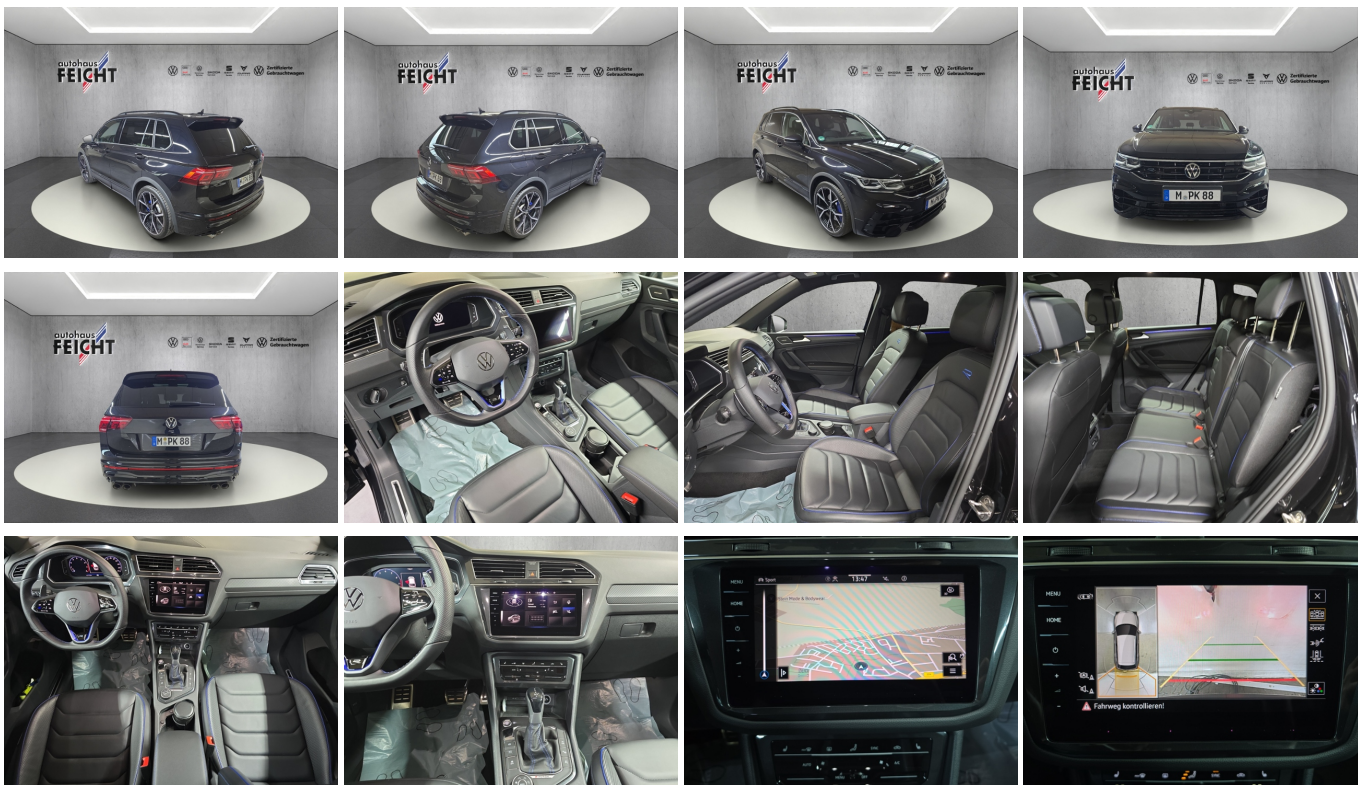

Sprachsteuerung	Sprachsteuerung
Spurhalteassistent	Spurhalteassistent
Spurwechselassistent	Spurwechselassistent
Start Stop Automatik	Start Stop Automatik
Tagfahrlicht	Tagfahrlicht
Tempomat	Tempomat
Touchscreen	Touchscreen
Traktionskontrolle	Traktionskontrolle
Tuner oder Radio	Tuner oder Radio
USB	USB
Verkehrszeichenerkennung	Verkehrszeichenerkennung
W-lan	W-lan
Wegfahrsperr	Wegfahrsperr
Winterpaket	Winterpaket
Zentralverriegelung	Zentralverriegelung
ambientes Licht	ambientes Licht
beheizbares Lenkrad	beheizbares Lenkrad
blendfreies fernlicht (matrix)	blendfreies fernlicht (matrix)
dab-radio	dab-radio
einparkhilfe kamera 360	einparkhilfe kamera 360
elektrische Heckklappe	elektrische Heckklappe
elektrische Seitenspiegel	elektrische Seitenspiegel
elektrische Sitzeinstellung	elektrische Sitzeinstellung
head-up display	head-up display
induktionsladen Smartphones	induktionsladen Smartphones
mp3 Schnittstelle	mp3 Schnittstelle
schlüssellose Zentralsverriegelung	schlüssellose Zentralsverriegelung
umklappbarer Beifahrersitz	umklappbarer Beifahrersitz
volldigitales Kombiinstrument	volldigitales Kombiinstrument